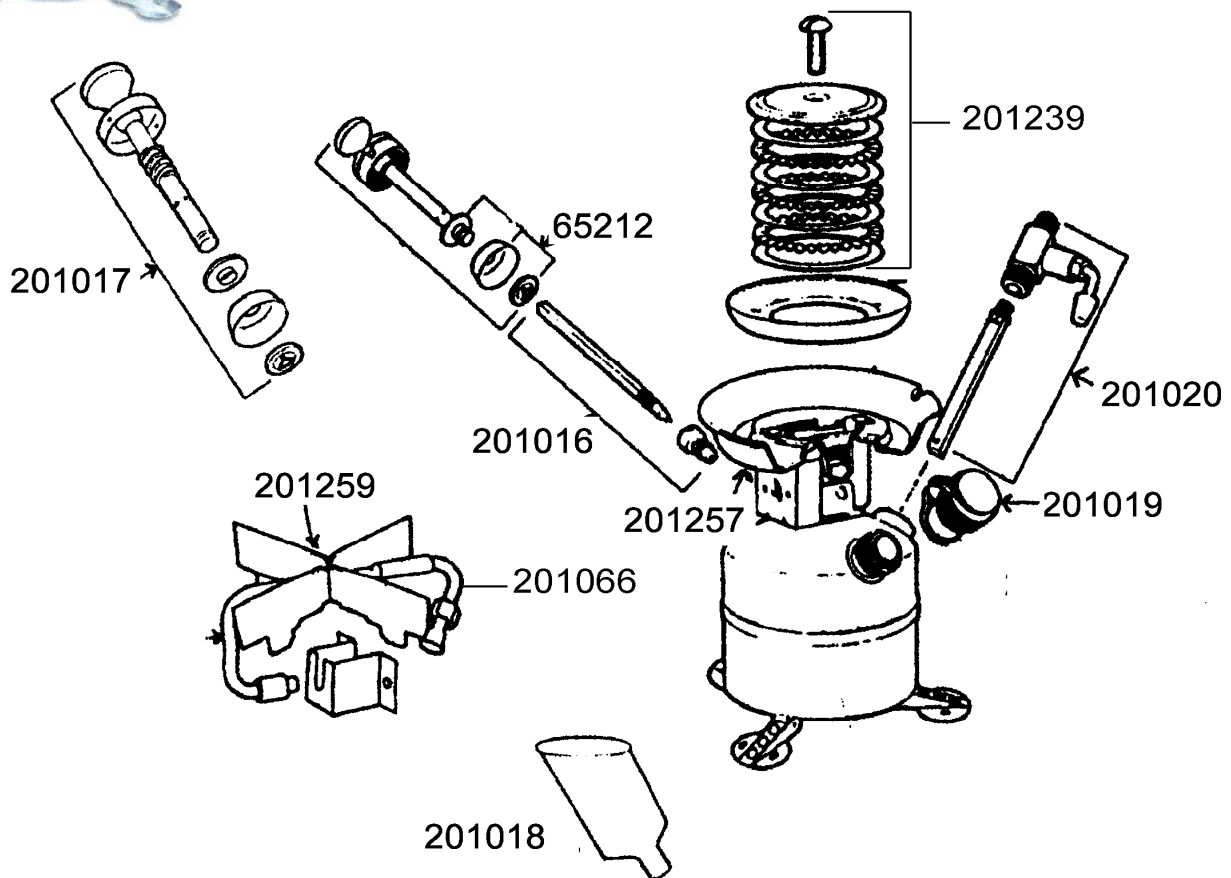

**LIGHTWEIGHT BACKPACK STOVE
(442)
RECHAUD POIDS PLUME ESSENCE**

REF.	POINTS	GB DESIGNATIONS	DESIGNATIONS F
65212	80	PUMP CUP & CLIP (BLISTER PKG)	JOINT PISTON POMPE (BLISTER)
201016	50	AIR STEM & CHECK VALVE	ENSEMBLE CLAPET DE RETENUE
201017	70	PUMP PLUNGER CURRENT MODEL	PLONGEUR DE POMPE MOD. ACTUEL
201018	60	FILTER FUNNEL	ENTONNOIR
201019	70	FILLER CAP	BOUCHON DE REMPLISSAGE
201020	120	VALVE ASSEMBLY	ENSEMBLE ROBINET
201066	150	GENERATOR	GENERATEUR
201239	70	BURNER RING SET	JEU BAGUES BRULEUR
201257	140	BURNER BOX	ENSEMBLE BRULEUR
201259	50	GRATE	GRILLE