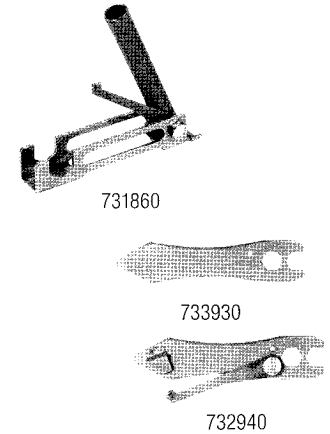

Part number / N° réf. de l'article /

Artikelnummer:

732231

Dimensions/Maße/Mått: 66 x 41 x 179 mm • 2.6" x 1.6" x 7".

Weight/Poids/Gewicht/Vikt: 102 g • 3.6 oz.

732240

Dimensions/Maße/Mått: 61 x 41 x 179 mm • 2.4" x 1.6" x 7".

Weight/Poids/Gewicht/Vikt: 42 g • 1.5 oz.

733930 – For MultiFuel EX.

Dimensions/Maße/Mått: 88 x 19 x 5 mm • 3.5" x 0.7".

Weight/Poids/Gewicht/Vikt: 16 g • 0.5 oz.

732940 – For Gravity och EtaPower. With jet cleaner / Avec aiguille de nettoyage / Mit Düsenreiniger / Med rensnål.

Dimensions/Maße/Mått: 88 x 19 x 5 mm • 3.5" x 0.7" x 0.2".

Weight/Poids/Gewicht/Vikt: 17 g • 0.6 oz.

SPARE PARTS FOR FUEL PUMPS

- ① **732480** Plastic bushing
- ② **730690** Leather gasket
- ③ **730730** Brass cone and o-ring for non-return valve
- ④ **730750** Spring for non-return valve
- ⑤ **730760** Top for non-return valve
- ⑥ **732470** Gasket
- ⑦ **734960** Connection valve for 732230 & 732231