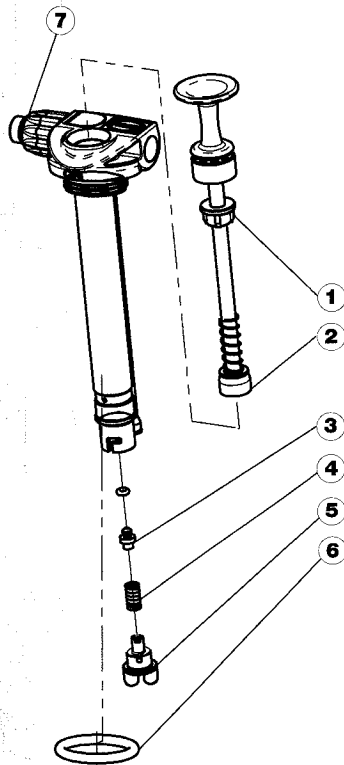

Part number / N° réf. de l'article /

Artikelnummer:

732231

Dimensions/Maße/Mått: 66 x 41 x 179 mm • 2.6" x 1.6" x 7".

Weight/Poids/Gewicht/Vikt: 102 g • 3.6 oz.

732240

Dimensions/Maße/Mått: 61 x 41 x 179 mm • 2.4" x 1.6" x 7".

Weight/Poids/Gewicht/Vikt: 42 g • 1.5 oz.

733930 – For MultiFuel EX.

Dimensions/Maße/Mått: 88 x 19 x 5 mm • 3.5" x 0.7".

Weight/Poids/Gewicht/Vikt: 16 g • 0.5 oz.

732940 – For Gravity och EtaPower. With jet cleaner / Avec aiguille de nettoyage / Mit Düsenreiniger / Med rensnål.

Dimensions/Maße/Mått: 88 x 19 x 5 mm • 3.5" x 0.7" x 0.2".

Weight/Poids/Gewicht/Vikt: 17 g • 0.6 oz.

SPARE PARTS FOR FUEL PUMPS

- ① **732480** Plastic bushing
- ② **730690** Leather gasket
- ③ **730730** Brass cone and o-ring for non-return valve
- ④ **730750** Spring for non-return valve
- ⑤ **730760** Top for non-return valve
- ⑥ **732470** Gasket
- ⑦ **734960** Connection valve for 732230 & 732231