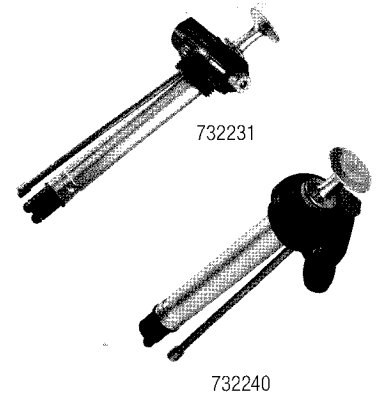

PRIMUS ERGOPUMP™

Fuel pump 732231 for OmniLite Ti, OmniFuel, MultiFuel, EtaPower MF and Gravity MF. 732240 for VariFuel and Gravity VF.

PRIMUS ErgoPump™

Pompe à combustible 732231 pour réchauds OmniLite Ti, OmniFuel, MultiFuel, EtaPower MF et Gravity MF. 732240 pour VariFuel et Gravity VF.

PRIMUS ErgoPump™

Brennstoffpumpe 732231 für OmniLite Ti, OmniFuel, MultiFuel, EtaPower MF und Gravity MF. 732240 für VariFuel und Gravity VF.

PRIMUS ErgoPump™

Bränslepump 732231 till OmniLite Ti, OmniFuel, MultiFuel, Eta-Power MF och Gravity MF. 732240 till: VariFuel & Gravity VF.

Part number / N° réf. de l'article /

Artikelnummer:

732231

Dimensions/Maße/Mått: 66 x 41 x 179 mm • 2.6" x 1.6" x 7".

Weight/Poids/Gewicht/Vikt: 102 g • 3.6 oz.

732240

Dimensions/Maße/Mått: 61 x 41 x 179 mm • 2.4" x 1.6" x 7".

Weight/Poids/Gewicht/Vikt: 105 g • 3.7 oz.